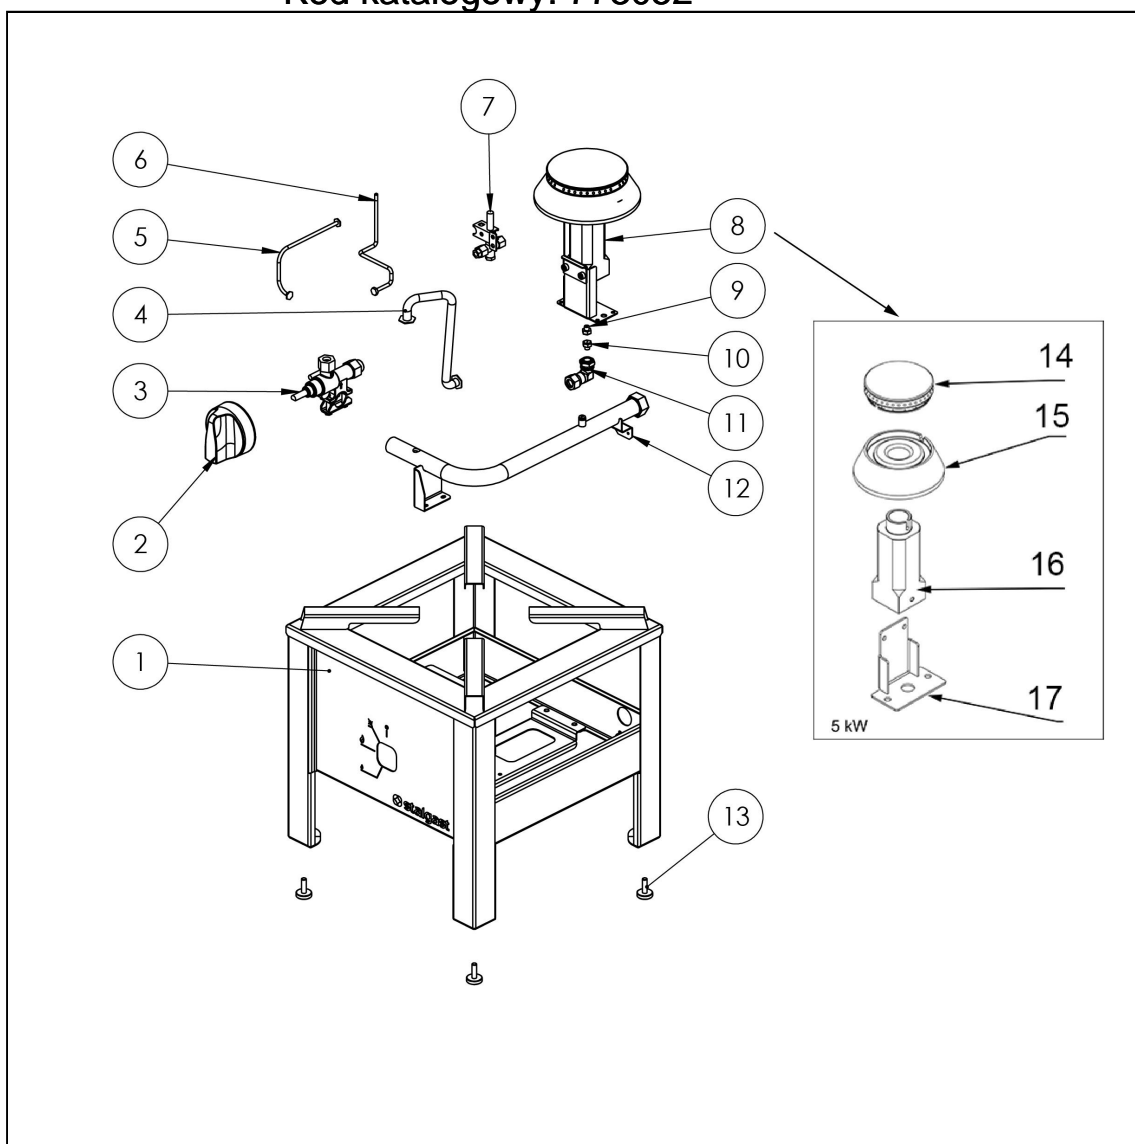

taboret gazowy, pojedynczy, pomocniczy, Standard line, 5 kW, G20

Kod katalogowy: 773052

Nr części (V nr rys.-nr części z rysunku)	Nazwa	Kod
V773052V02-01	Obudowa	
V773052V02-02	Pokr. tło	C011161
V773052V02-03	Zawór	
V773052V02-04	Rura miedziana fi 10x1	
V773052V02-05	Rura miedziana fi 6x1	
V773052V02-06	Termopara	C008081
V773052V02-07	Palnik pilota	C008078
V773052V02-08	Palnik 5kW	
V773052V02-09	Dysza palnika 5 kW GZ_1.7	C006358
V773052V02-10	Dysza palnika 5 kW PB_1.05	C007536
V773052V02-11	Kolano	C009080
V773052V02-12	Kolektor	
V773052V02-13	Nóżka	C010548
V773052V02-14	Korona 5kW	C009053
V773052V02-15	Korpus 5kW	C009054
V773052V02-16	Iniektor 5kW	
V773052V02-17	Wspornik podstawy dyszy	